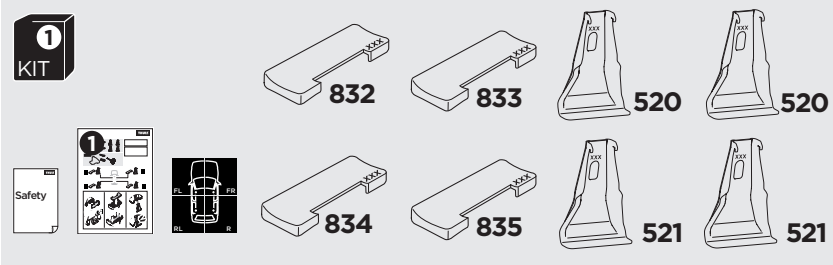

1

Kit 145298

NISSAN Versa, 4-dr Sedan, 20-

ISO 11154-E

THULE WingBar Evo	THULE WingBar Edge	THULE WingBar	THULE SquareBar Evo	Evo X (scale)	Edge X (scale)
NISSAN Versa, 4-dr Sedan, 20-				36	G

THULE ProBar Evo	THULE SlideBar Evo	X (mm/inch)		
NISSAN Versa, 4-dr Sedan, 20-		1011 mm / 39 3/4"		

THULE WingBar Evo	THULE WingBar Edge	THULE WingBar	THULE SquareBar Evo	Evo Y (scale)	Edge Y (scale)
NISSAN Versa, 4-dr Sedan, 20-				34	K

THULE ProBar Evo	THULE SlideBar Evo	Y (mm/inch)		
NISSAN Versa, 4-dr Sedan, 20-		991 mm / 39"		

	W (mm/inch)	Z (mm/inch)
NISSAN Versa, 4-dr Sedan, 20-	710 mm / 28"	200 mm / 7 7/8"