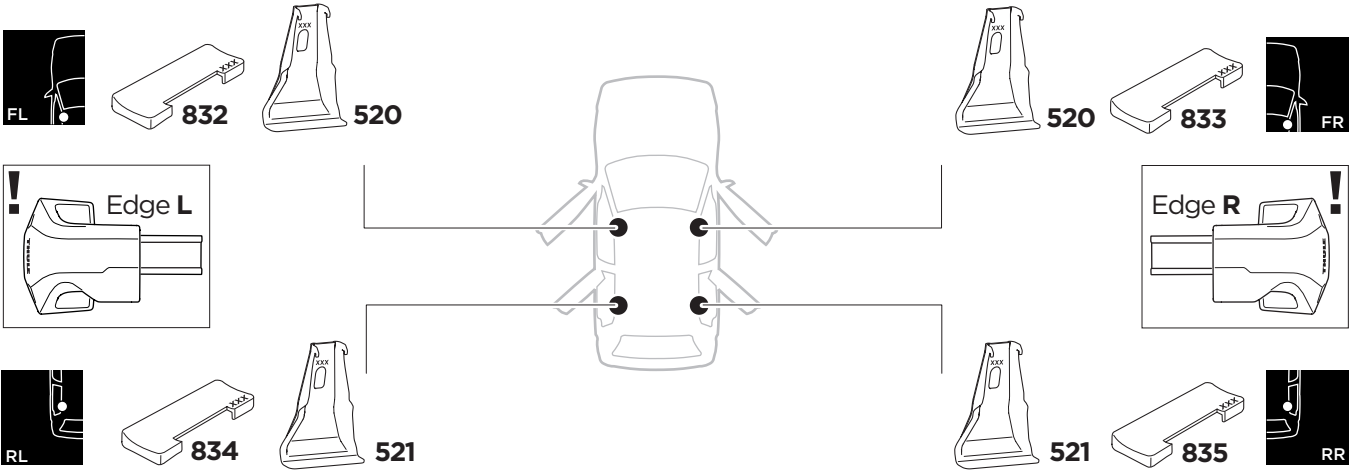

1

Kit 145298

NISSAN Versa, 4-dr Sedan, 20-

ISO 11154-E

THULE WingBar Evo	THULE WingBar Edge	THULE WingBar	THULE SquareBar Evo	Evo X (scale)	Edge X (scale)
NISSAN Versa, 4-dr Sedan, 20-				36	G

THULE ProBar Evo	THULE SlideBar Evo	X (mm/inch)		
NISSAN Versa, 4-dr Sedan, 20-		1011 mm / 39 3/4"		

THULE WingBar Evo	THULE WingBar Edge	THULE WingBar	THULE SquareBar Evo	Evo Y (scale)	Edge Y (scale)
NISSAN Versa, 4-dr Sedan, 20-				34	K

THULE ProBar Evo	THULE SlideBar Evo	Y (mm/inch)		
NISSAN Versa, 4-dr Sedan, 20-		991 mm / 39"		

	W (mm/inch)	Z (mm/inch)
NISSAN Versa, 4-dr Sedan, 20-	710 mm / 28"	200 mm / 7 7/8"